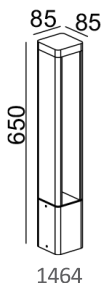

LA-G/WLED1463
LA-GLED1464

مدل	توان مصرفی	لومن	زاویه تابش	رنگ نور	رنگ بدنه	IP	ولتاژ
LA-G/WLED1463	7W	120lm	15	آفتابی	طوسی تیره	54	200-240V
LA-GLED1464	7W	160lm	15	آفتابی	طوسی تیره	54	200-240V

چراغ پارکی - دیواری

- بدنه آلومینیومی با پوشش رنگ پودری

الکترواستاتیک

- محافظت در برابر نفوذ رطوبت و گرد و غبار

- دارای شیشه نشکن و شفاف

- عدم ایجاد اشعه ماورای بنفش و مادون قرمز

- طول عمر ۱۰ سال

- ۲ سال گارانتی شرکت لنا افرتاب