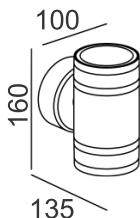

چراغ دیواری روکار

- بدنه آلومینیومی با پوشش رنگ پودری الکترواستاتیک
- محافظت در برابر نفوذ رطوبت و گرد و غبار
- دارای شیشه نشکن و شفاف
- عدم ایجاد اشعه ماورای بنفش و مادون قرمز
- طول عمر ۱۰ سال
- ۲ سال گارانتی شرکت لنا افرتاب