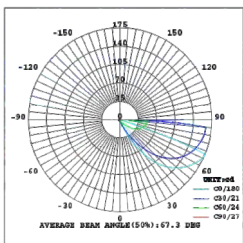

چراغ پارکی

- بدنه آلومینیومی با پوشش رنگ پودری الکترواستاتیک
- محافظت در برابر نفوذ رطوبت و گرد و غبار
- دارای شیشه نشکن و شفاف
- عدم ایجاد اشعه ماورای بنفش و مادون قرمز
- طول عمر ۱۰ سال
- ۲ سال گارانتی شرکت لنا افرتاب