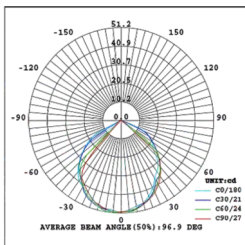

مدل	توان مصرفی	لومن	زاویه تابش	رنگ نور	رنگ بدنه	IP	ولتاژ
LA-WLED1041	1X3W	92lm	90°	آفتابی	طوسی تیره - سفید	54	200-240V
LA-WLED1042	2X3W	175lm	90°	آفتابی	طوسی تیره	54	200-240V

1041

1042

چراغ دیواری روکار

- بدنه آلومینیومی با پوشش رنگ پودری الکترواستاتیک
- محافظت در برابر نفوذ رطوبت و گرد و غبار
- دارای شیشه نشکن و شفاف
- عدم ایجاد اشعه ماورای بنفش و مادون قرمز
- طول عمر ۱۰ سال
- ۲ سال گارانتی شرکت لنا افرتاب