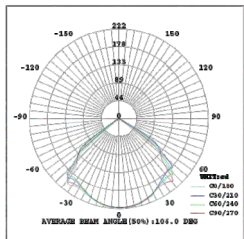

چراغ دیواری روکار

- بدنه آلومینیومی با پوشش رنگ پودری الکترواستاتیک
- محافظت در برابر نفوذ رطوبت و گرد و غبار
- دارای شیشه نشکن و شفاف
- عدم ایجاد اشعه ماورای بنفش و مادون قرمز
- طول عمر ۱۰ سال
- ۲ سال گارانتی شرکت لنا افرتاب