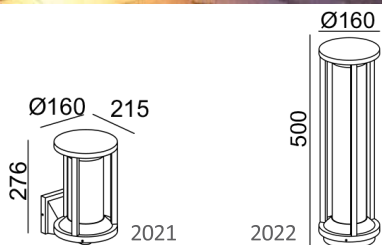

چراغ پارکی - دیواری

- بدنه آلومینیومی با پوشش رنگ پودری

الکترواستاتیک

- محافظت در برابر نفوذ رطوبت و گرد و غبار

- قابلیت نصب انواع لامپ حبابی، فیلامنتی و...

- دارای حباب با پوشش نشکن و شفاف (PC)

- طول عمر ۱۰ سال

- ۲ سال گارانتی شرکت لنا افرتاب