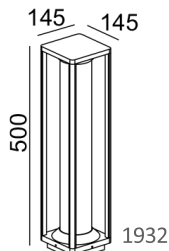

LA-G1932
LA-W1976

مدل	نوع لامپ قابل نصب	نوع سریج	رنگ بدنه	IP	ولتاژ
LA-G1932	A60	E27	طوسی تیره	54	200-240V
LA-W1976	A60	E27	طوسی تیره	54	200-240V

چراغ پارکی - دیواری

- بدنه آلومینیومی با پوشش رنگ پودری

الکترواستاتیک

- محافظت در برابر نفوذ رطوبت و گرد و غبار

- قابلیت نصب انواع لامپ حبابی، فیلامنتی و...

- دارای حباب با پوشش نشکن و شفاف (PC)

- طول عمر ۱۰ سال

- ۲ سال گارانتی شرکت لنا افرتاب

1932