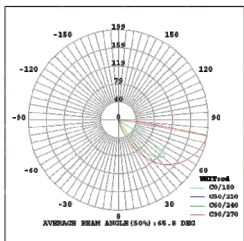

چراغ پارکی - دیواری

- بدنه آلومینیومی با پوشش رنگ پودری الکترواستاتیک
- محافظت در برابر نفوذ رطوبت و گرد و غبار
- دارای حباب با پوشش PC
- عدم ایجاد اشعه ماورای بنفش و مادون قرمز
- طول عمر ۱۰ سال
- ۲ سال گارانتی شرکت لنا افرتاب