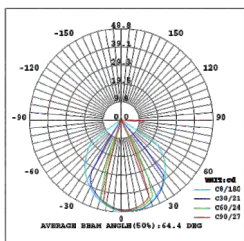

چراغ دیواری روکار

- بدنه آلومینیومی با پوشش رنگ پودری الکترواستاتیک
- محافظت در برابر نفوذ رطوبت و گرد و غبار
- دارای شیشه نشکن و شفاف
- عدم ایجاد اشعه ماورای بنفش و مادون قرمز
- ۸۵ درصد کاهش مصرف انرژی
- طول عمر ۱۰ سال
- ۲ سال گارانتی شرکت لنا افرتاب