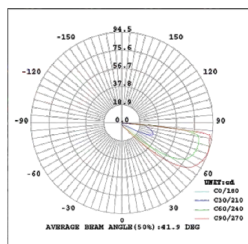

LA-WLED1441 LA-WLED1442

1441

1442

مدل	توان مصرفی	لومن	زاویه تابش	رنگ نور	رنگ بدنه	IP	ولتاژ
LA-WLED1441	2W	45lm	37°	آفتابی	طوسی تیره	54	200-240V
LA-WLED1442	2W	45lm	37°	آفتابی	طوسی تیره	54	200-240V

چراغ دیواری روکار (پله ای)