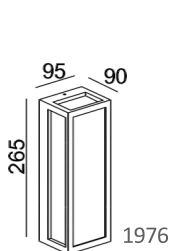

LA-G1932
LA-W1976

مدل	نوع لامپ قابل نصب	نوع سریج	رنگ بدنه	IP	ولتاژ
LA-G1932	A60	E27	طوسی تیره	54	200-240V
LA-W1976	A60	E27	طوسی تیره	54	200-240V

چراغ پارکی - دیواری

- بدنه آلومینیومی با پوشش رنگ پودری

الکترواستاتیک

- محافظت در برابر نفوذ رطوبت و گرد و غبار

- قابلیت نصب انواع لامپ حبابی، فیلامنتی و...

- دارای حباب با پوشش نشکن و شفاف (PC)

- طول عمر ۱۰ سال

- ۲ سال گارانتی شرکت لنا افرتاب

1976