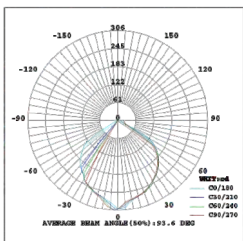

چراغ دیواری روکار

- بدنه آلومینیومی با پوشش رنگ پودری الکترواستاتیک
- محافظت در برابر نفوذ رطوبت و گرد و غبار
- دارای حباب با پوشش PC
- عدم ایجاد اشعه ماورای بنفش و مادون قرمز
- طول عمر ۱۰ سال
- ۲ سال گارانتی شرکت لنا افرتاب