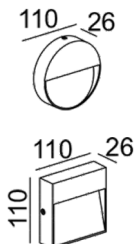

LA-WLED1441 LA-WLED1442

1441

1442

مدل	توان مصرفی	لومن	زاویه تابش	رنگ نور	رنگ بدنه	IP	ولتاژ
LA-WLED1441	2W	45lm	37°	آفتابی	طوسی تیره	54	200-240V
LA-WLED1442	2W	45lm	37°	آفتابی	طوسی تیره	54	200-240V

چراغ دیواری روکار (پله ای)