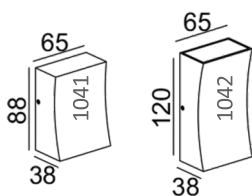

مدل	توان مصرفی	لومن	زاویه تابش	رنگ نور	رنگ بدنه	IP	ولتاژ
LA-WLED1041	1X3W	92lm	90°	آفتابی	طوسی تیره - سفید	54	200-240V
LA-WLED1042	2X3W	175lm	90°	آفتابی	طوسی تیره	54	200-240V

1041

1042

چراغ دیواری روکار

- بدنه آلومینیومی با پوشش رنگ پودری الکترواستاتیک
- محافظت در برابر نفوذ رطوبت و گرد و غبار
- دارای شیشه نشکن و شفاف
- عدم ایجاد اشعه ماورای بنفش و مادون قرمز
- طول عمر ۱۰ سال
- ۲ سال گارانتی شرکت لنا افرتاب