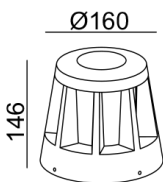

چراغ پارکی - دیواری

- بدنه آلومینیومی با پوشش رنگ پودری الکترواستاتیک
- محافظت در برابر نفوذ رطوبت و گرد و غبار
- دارای حباب با پوشش PC
- عدم ایجاد اشعه ماورای بنفش و مادون قرمز
- طول عمر ۱۰ سال
- ۲ سال گارانتی شرکت لنا افرتاب