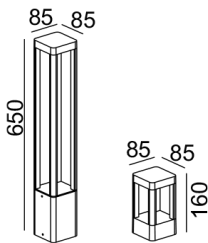

LA-G/WLED1461
LA-GLED1462

مدل	توان مصرفی	لومن	زاویه تابش	رنگ نور	رنگ بدنه	IP	ولتاژ
LA-G/WLED1461	7W	200lm	15	آفتابی	طوسی تیره	54	200-240V
LA-GLED1462	7W	328lm	15	آفتابی	طوسی تیره	54	200-240V

چراغ پارکی - دیواری

- بدنه آلومینیومی با پوشش رنگ پودری الکترواستاتیک
- محافظت در برابر نفوذ رطوبت و گرد و غبار
- دارای شیشه نشکن و شفاف
- عدم ایجاد اشعه ماورای بنفش و مادون قرمز
- طول عمر ۱۰ سال
- ۲ سال گارانتی شرکت لنا افرتاب