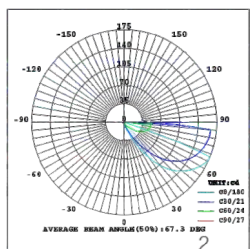

LA-G/WLED1461
LA-GLED1462

مدل	توان مصرفی	لومن	زاویه تابش	رنگ نور	رنگ بدنه	IP	ولتاژ
LA-G/WLED1461	7W	200lm	15	آفتابی	طوسی تیره	54	200-240V
LA-GLED1462	7W	328lm	15	آفتابی	طوسی تیره	54	200-240V

چراغ پارکی - دیواری