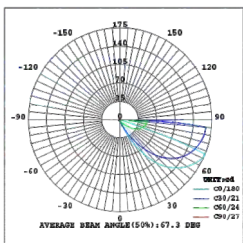

LA-G/WLED1461
LA-GLED1462

مدل	توان مصرفی	لومن	زاویه تابش	رنگ نور	رنگ بدنه	IP	ولتاژ
LA-G/WLED1461	7W	200lm	15	آفتابی	طوسی تیره	54	200-240V
LA-GLED1462	7W	328lm	15	آفتابی	طوسی تیره	54	200-240V

چراغ پارکی - دیواری

- بدنه آلومینیومی با پوشش رنگ پودری الکترواستاتیک
- محافظت در برابر نفوذ رطوبت و گرد و غبار
- دارای شیشه نشکن و شفاف
- عدم ایجاد اشعه ماورای بنفش و مادون قرمز
- طول عمر ۱۰ سال
- ۲ سال گارانتی شرکت لنا افرتاب