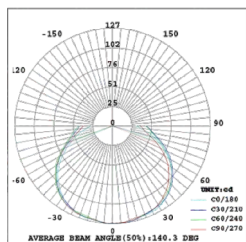

چراغ دیواری روکار

- بدنه آلومینیومی با پوشش رنگ پودری الکترواستاتیک
- محافظت در برابر نفوذ رطوبت و گرد و غبار
- دارای حباب نشکن و مات (PC)
- عدم ایجاد اشعه ماورای بنفش و مادون قرمز
- طول عمر ۱۰ سال
- ۲ سال گارانتی شرکت لنا افرتاب