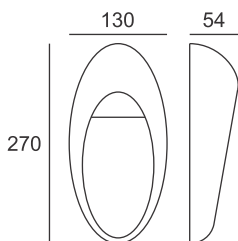

LA-WLED3834

مدل	توان مصرفی	لومن	زاویه تابش	رنگ نور	رنگ بدنه	IP	ولتاژ
LA-WLED3834	3W	200lm	50°	آفتابی	طوسی تیره	54	200-240V

چراغ دیواری روکار

– بدنه آلومینیومی با پوشش رنگ پودری

الکترواستاتیک

– محافظت در برابر نفوذ رطوبت و گرد و غبار

– دارای حباب با پوشش PC

– عدم ایجاد اشعه ماورای بنفش و مادون قرمز

– طول عمر ۱۰ سال

– ۲ سال گارانتی شرکت لنا افرتاب