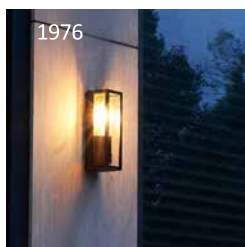

LA-G1932
LA-W1976

1976

1932

مدل	نوع لامپ قابل نصب	نوع سریج	رنگ بدنه	IP	ولتاژ
LA-G1932	A60	E27	طوسی تیره	54	200-240V
LA-W1976	A60	E27	طوسی تیره	54	200-240V

1976

1932

چراغ پارکی - دیواری

- بدنه آلومینیومی با پوشش رنگ پودری